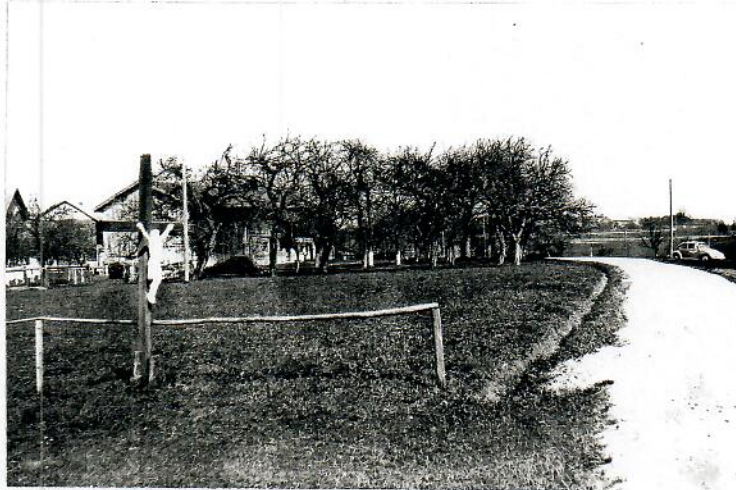

- 1.) Ortsbezeichnung: Englbernöd - Kerneigen
- 2.) Landkreis: Pfarrkirchen
- 3.) Auftragsnummer: 159 0016
- 4.) Entfernung Fernsprechananschluß: ca. Freileitung lgs. der Straße
- 5.) Aufstellungsort: sonst 1.300-1.500 m.

a.) Beschreibung:

Westlich Englbernöd in Richtung Kerneigen am Ende des Obstgartens oder in Nähe des Kreuzifixes.

b.) Bild:

c.) Skizze: